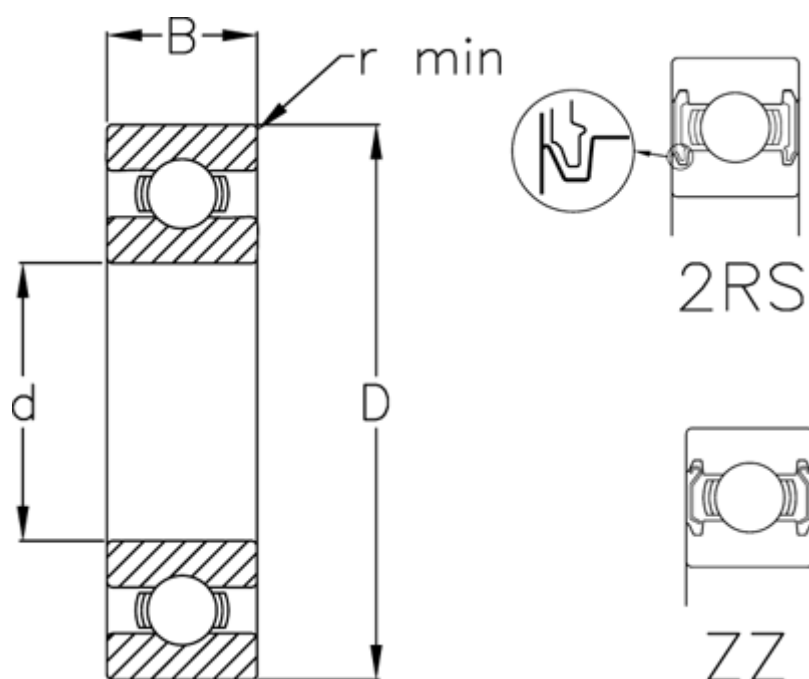

Varenummer: 5480030009039

Beskrivelse: Enradede sporkugleleje 6906 ZZ USDA H1  
d=30 D=47 B=9 rustfast/spec. fedt

## Mål

B	= 9
d	= 30
D	= 47
Dynamisk belastning C (kN)	= 7.25
Max. o/min fedtsmurt	= 14000
Max. o/min oliesmurt	= 17000
r min	= 0.3
Statisk belastning C0 (kN)	= 5

Vægt (kg) = 0.048